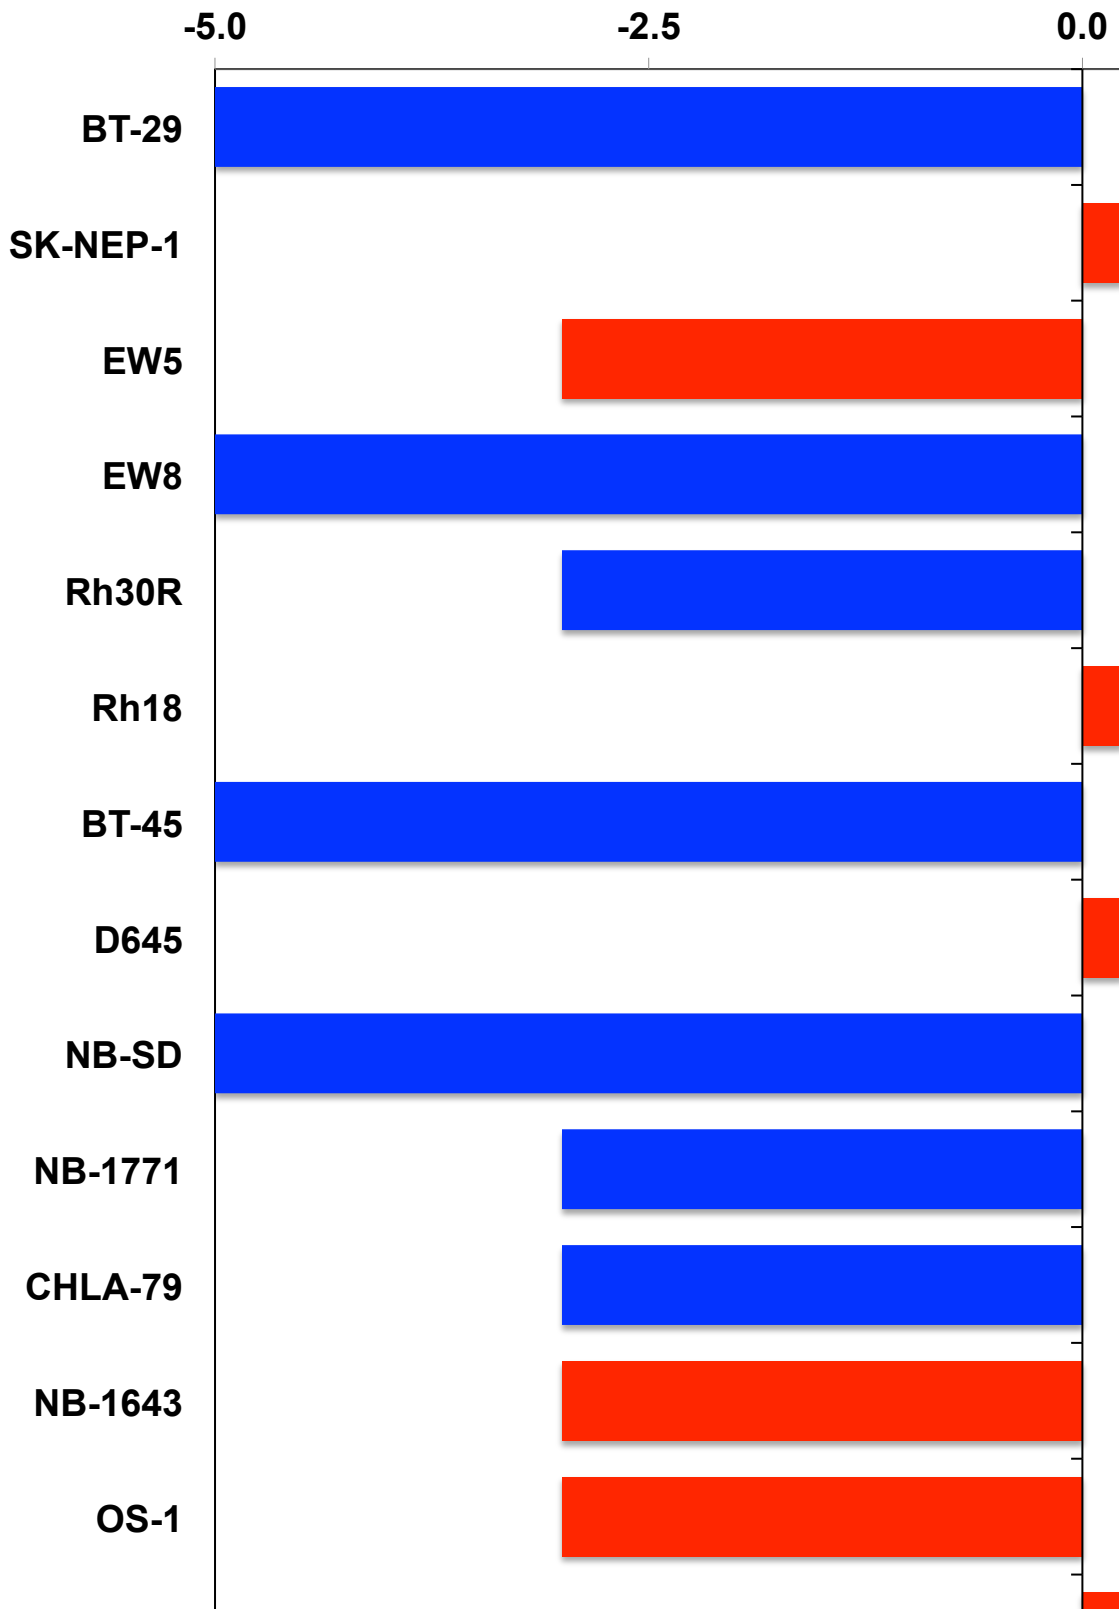

# GENZ-64428:

OS-17

OS-9

OS-33

OS-31

2

2.5

5.0